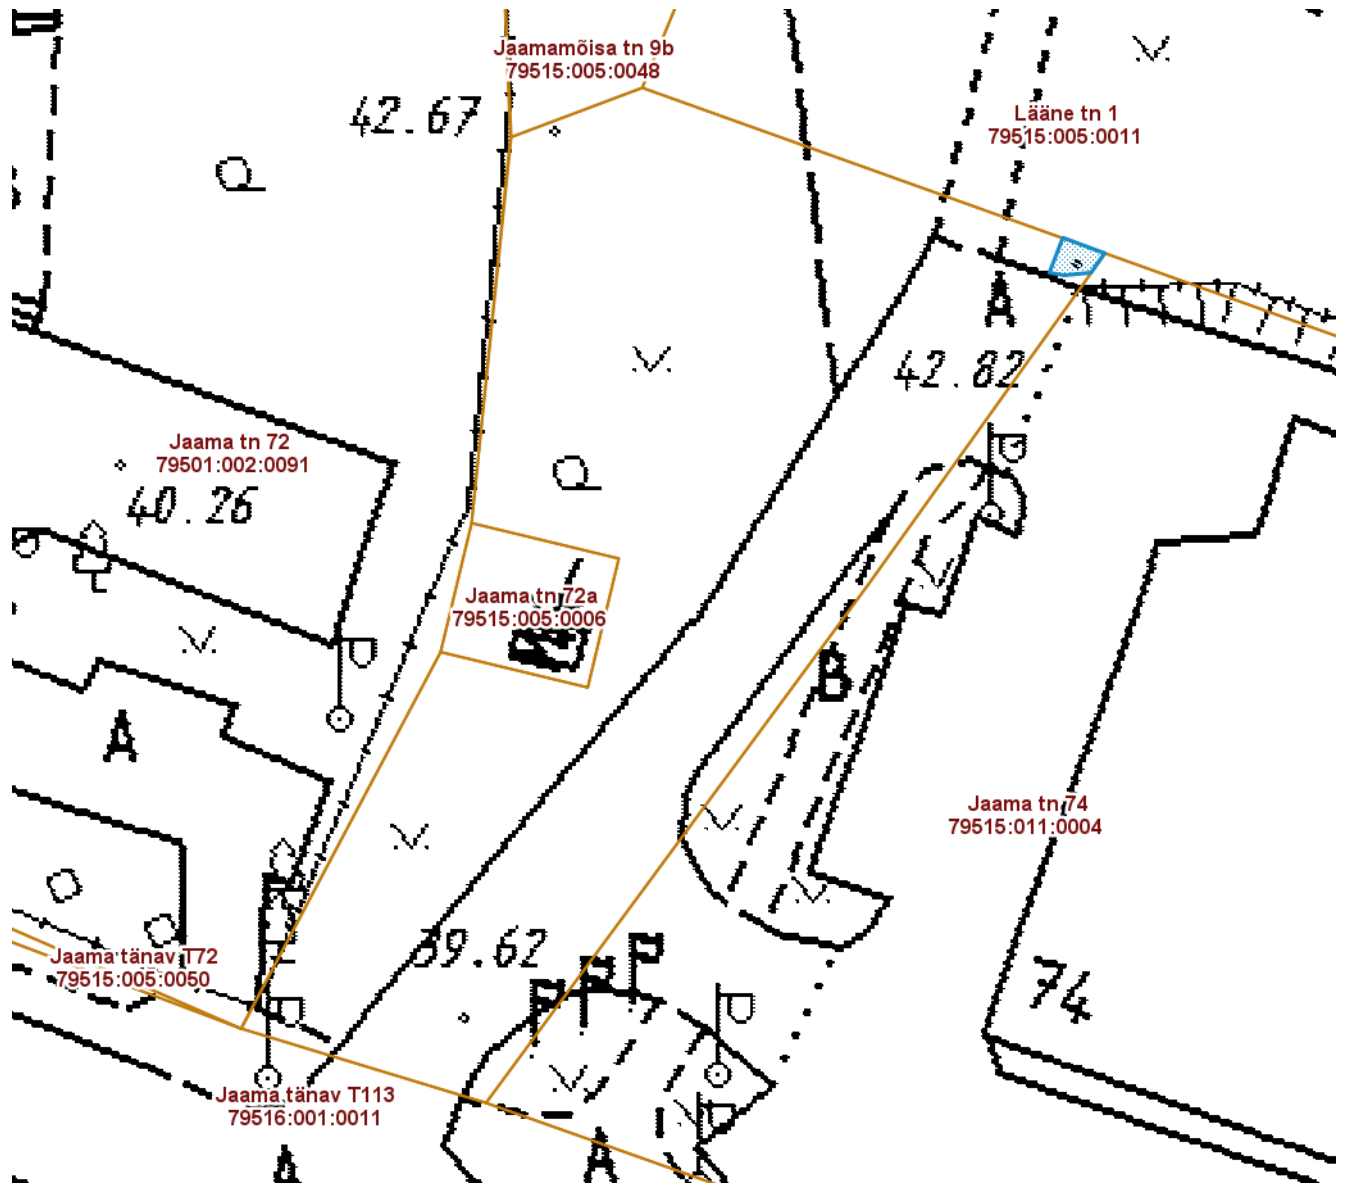

**ISIKLIKU KASUTUSÕIGUSEGA KOORMATAVA**

**ALA SKEEM**

**Jaama tn 72b (79515:011:0003)**

**M 1 : 400**

— Isikliku kasutusõigusega seatav  
maa-ala 4 m<sup>2</sup>  
(0,4 kV maakaabelliin)

Nr	X	Y
1	6474589.34	660861.99
2	6474590.16	660859.79
3	6474588.30	660859.08
4	6474588.17	660859.87
5	6474588.30	660861.27